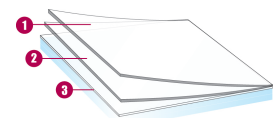

LAIZES DISPONIBLES:

↔ **152 cm**

INFORMATIONS TECHNIQUES

Données à partir d'un film appliqué sur un vitrage clair de 3 mm. (* sur double vitrage 4-16-4)

Transmission des UV	NC %
Transmission lumière visible	- %
Réflexion lumière visible extérieure	- %
Réflexion lumière visible intérieure	- %
Energie solaire totale rejetée	- %
Energie solaire totale rejetée 2*	- %
Ratio solaire :	
Réflexion énergie solaire	- %
Absorption énergie solaire	- %
Transmission énergie solaire	- %
Réduction éblouissement	- %
Valeur "g"	-
Valeur 'u'	-
Coefficient d'ombrage	NC
Type de pose : Intérieure	
Longueur du rouleau	50 m
Composition film	PET
Épaisseur	40 µ

Couleur depuis l'extérieur : NOIR

CONSTRUCTION

- polyester de haute qualité optique, avec impression du design
- adhésif PS, polymérisant avec le verre endéans les 15 jours
- liner de protection de l'adhésif, jetable après pose