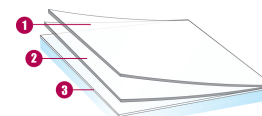

CONSEILS D'ENTRETIEN

Solution à base d'eau savonneuse (ref. sun pose 0808 ou Film on 0805), ne pas nettoyer avant au moins 1 mois et ne pas appliquer d'autocollant ou autre adhésif sur le film.

Les données sur cette fiche d'information ne sont pas contractuelles, SOLAR SCREEN® se réserve le droit de modifier à tout moment la composition de ses films. Consultez nos bons de garantie.

CONSEILS D'APPLICATION

Situation verticale et pour une surface vitrée standard*

Simple vitrage clair	✓
Simple vitrage teinté	✓
Simple vitrage teinté réfléchissant	✓
Double vitrage clair	✓
Double vitrage teinté	✓
Double vitrage teinté réfléchissant	✓
Double vitrage gaz	✓
Double vitrage clair stadip ext.	✓
Double vitrage clair stadip int.	!

✓ Oui ! Prudence ✗ Non

*Conseil sur base de surface vitrée jusqu'à 2.5m².